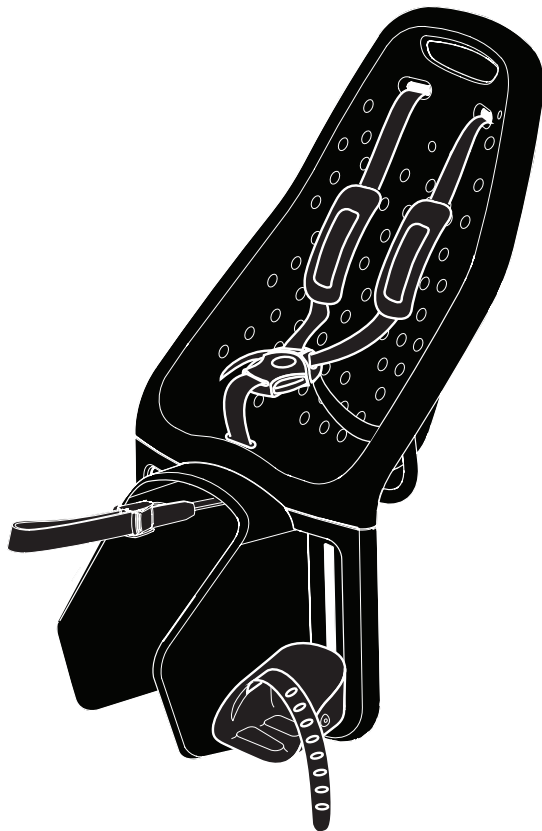

➤ Instructions

Thule Yepp Maxi Easyfit

12020211, 12020212, 12020214, 12020215, 12020216,
12020217, 12020218, 12020220, 12020230

EN Child bike seat
DE Fahrradkindersitz
FR Siège vélo enfant
NL Fietszitje
IT Seggiolino da bici
ES Portabebés bici
PT Cadeira de criança para bicicleta
SV Cykelbarnstol
DK Cykelstol
NO Barnesete til sykkel
FI Polkupyörän lastenistuin
ET Jalgratta lasteiste
LV Velosipēda bērnu sēdekļis
LT Dviračio kėdutė vaikams
PL Fotelik rowerowy
RU Детское велосипедное сиденье
UK Дитяче велосипедне крісло
BG Детско столче за велосипед
CS Dětská cyklosedačka
SK Detská cyklosedačka
SL Otroški kolesarski sedež
HR/BIH Dječja sjedalica za bicikl

RO Scaun de copii pentru bicicletă
HU Kerékpáros gyerekülés
EL Παιδικό κάθισμα ποδηλάτου
TR Çocuk bisiklet koltuğu

HE כיסא אופניים לילד
AR مقعد دراجة الطفل

ZH 儿童自行车座椅
JA お子様用サイクルシート
KO 어린이 자전거 시트
TH เก้าอี้เด็กสำหรับจักรยาน